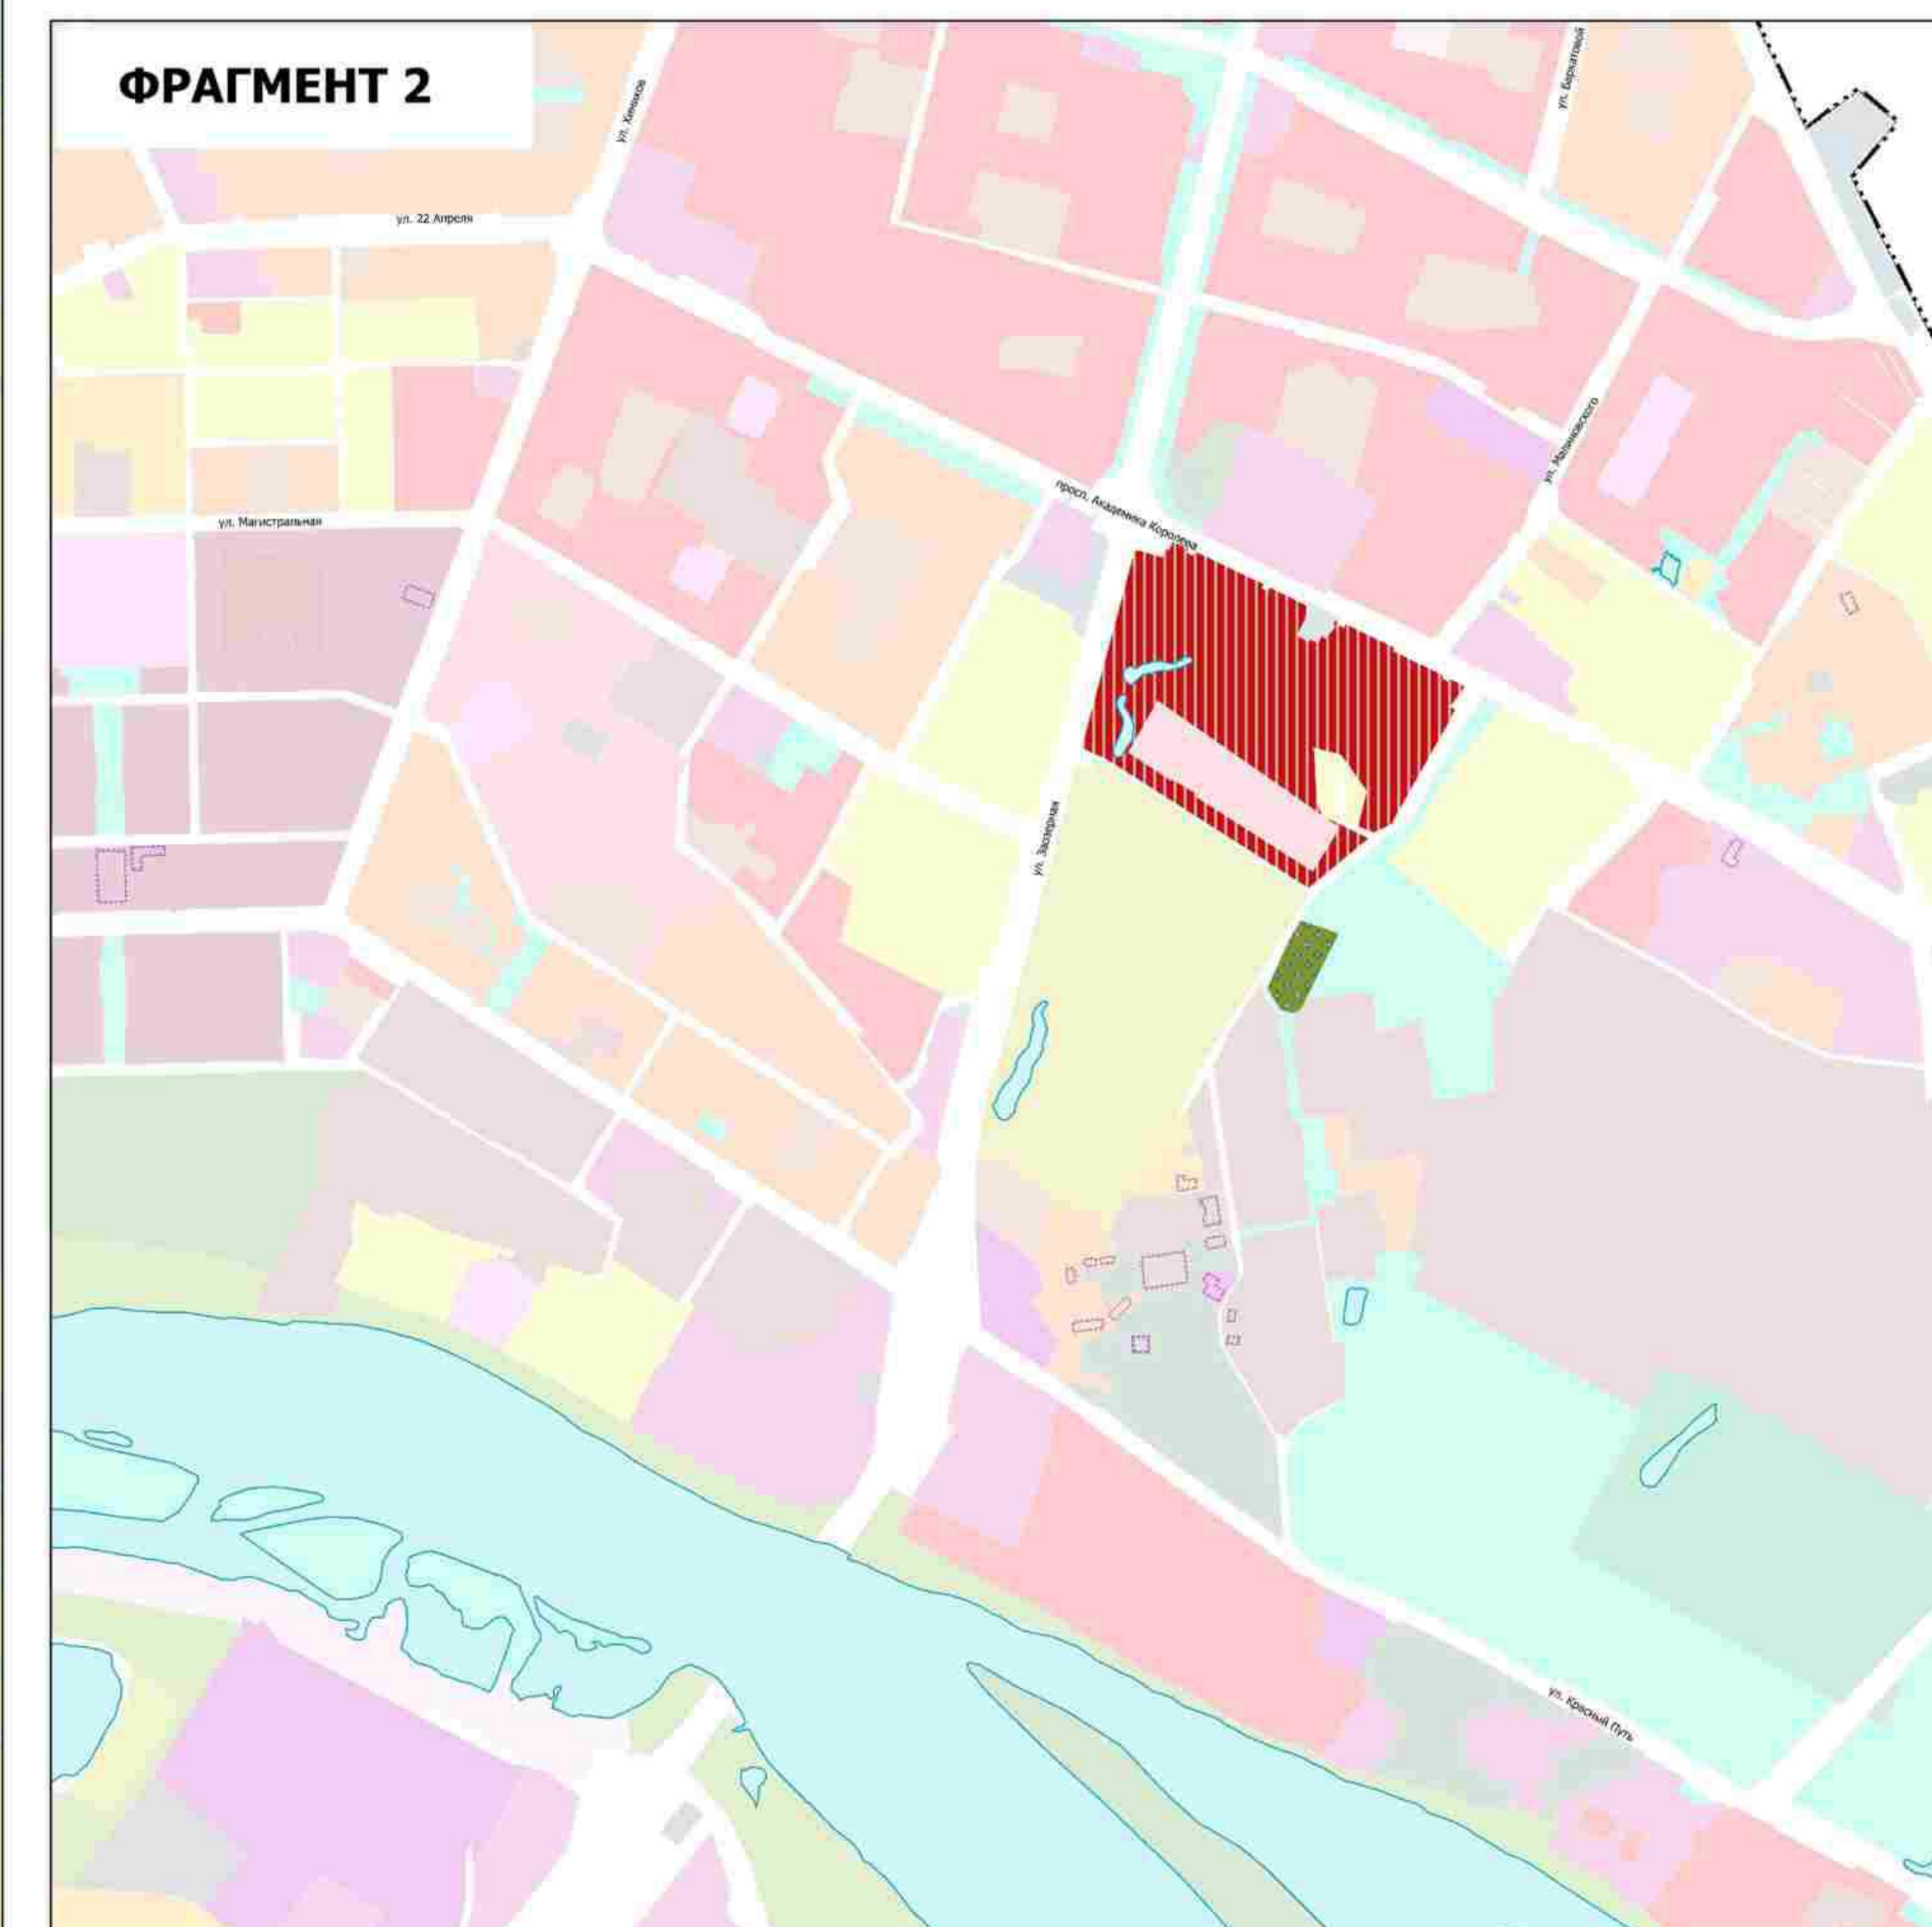

**КАРТА ЗОН С ОСОБЫМИ УСЛОВИЯМИ ИСПОЛЬЗОВАНИЯ ТЕРРИТОРИЙ
МУНИЦИПАЛЬНОГО ОБРАЗОВАНИЯ ГОРОДСКОЙ ОКРУГ ГОРОД ОМСК ОМСКОЙ ОБЛАСТИ.
КАРТА ГРАНИЦ ТЕРРИТОРИЙ ОБЪЕКТОВ КУЛЬТУРНОГО НАСЛЕДИЯ, ЗОН ОХРАНЫ ОБЪЕКТОВ КУЛЬТУРНОГО НАСЛЕДИЯ
М 1:5 000**

«Приложение № 3
к Правилам землепользования и застройки
муниципального образования
городской округ город Омск Омской области
(в редакции Постановлений Администрации
города Омска: от 17.03.2022 № 160-п,
от 29.06.2022 № 504-п, от 29.07.2022 № 624-п,
от 27.12.2022 № 1110, от 13.06.2023 № 540-п,
от 01.09.2023 № 764-п, от 26.10.2023 № 913-п)

ФРАГМЕНТ 3

МАСШТАБ: 1:5 000
в 1 сантиметре - 50 метров