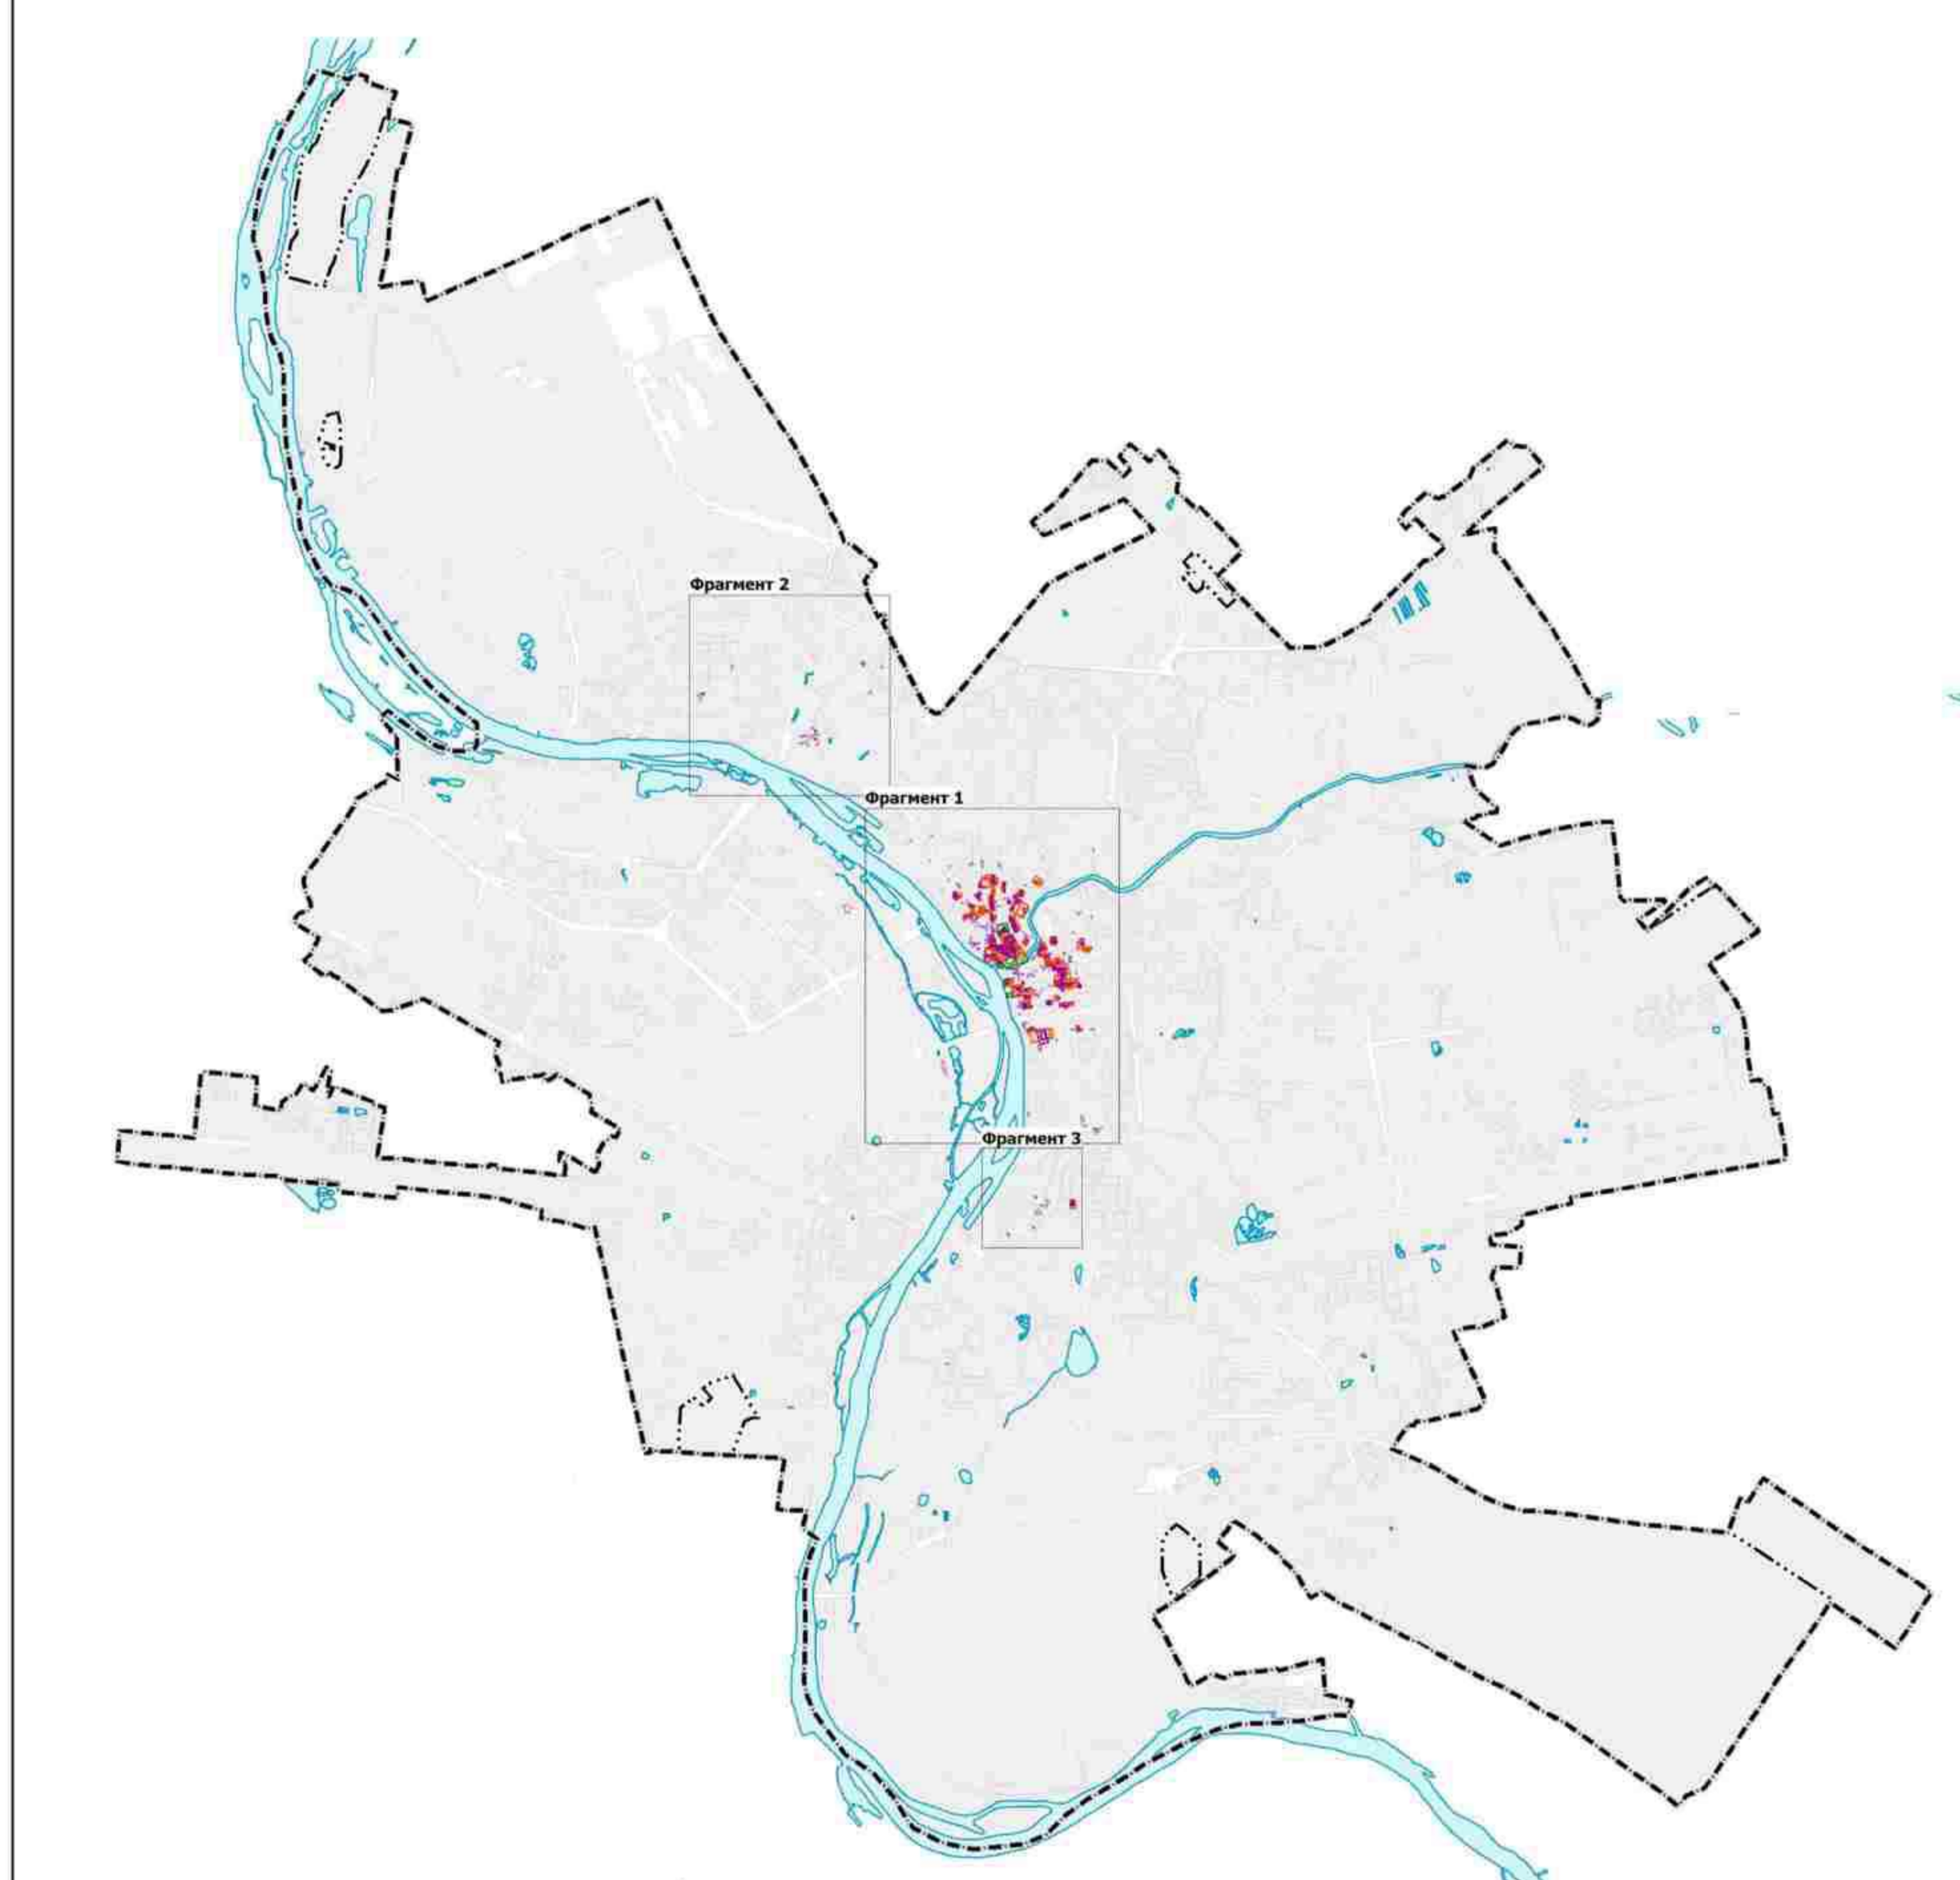

ФРАГМЕНТ 2

СИТУАЦИОННАЯ СХЕМА