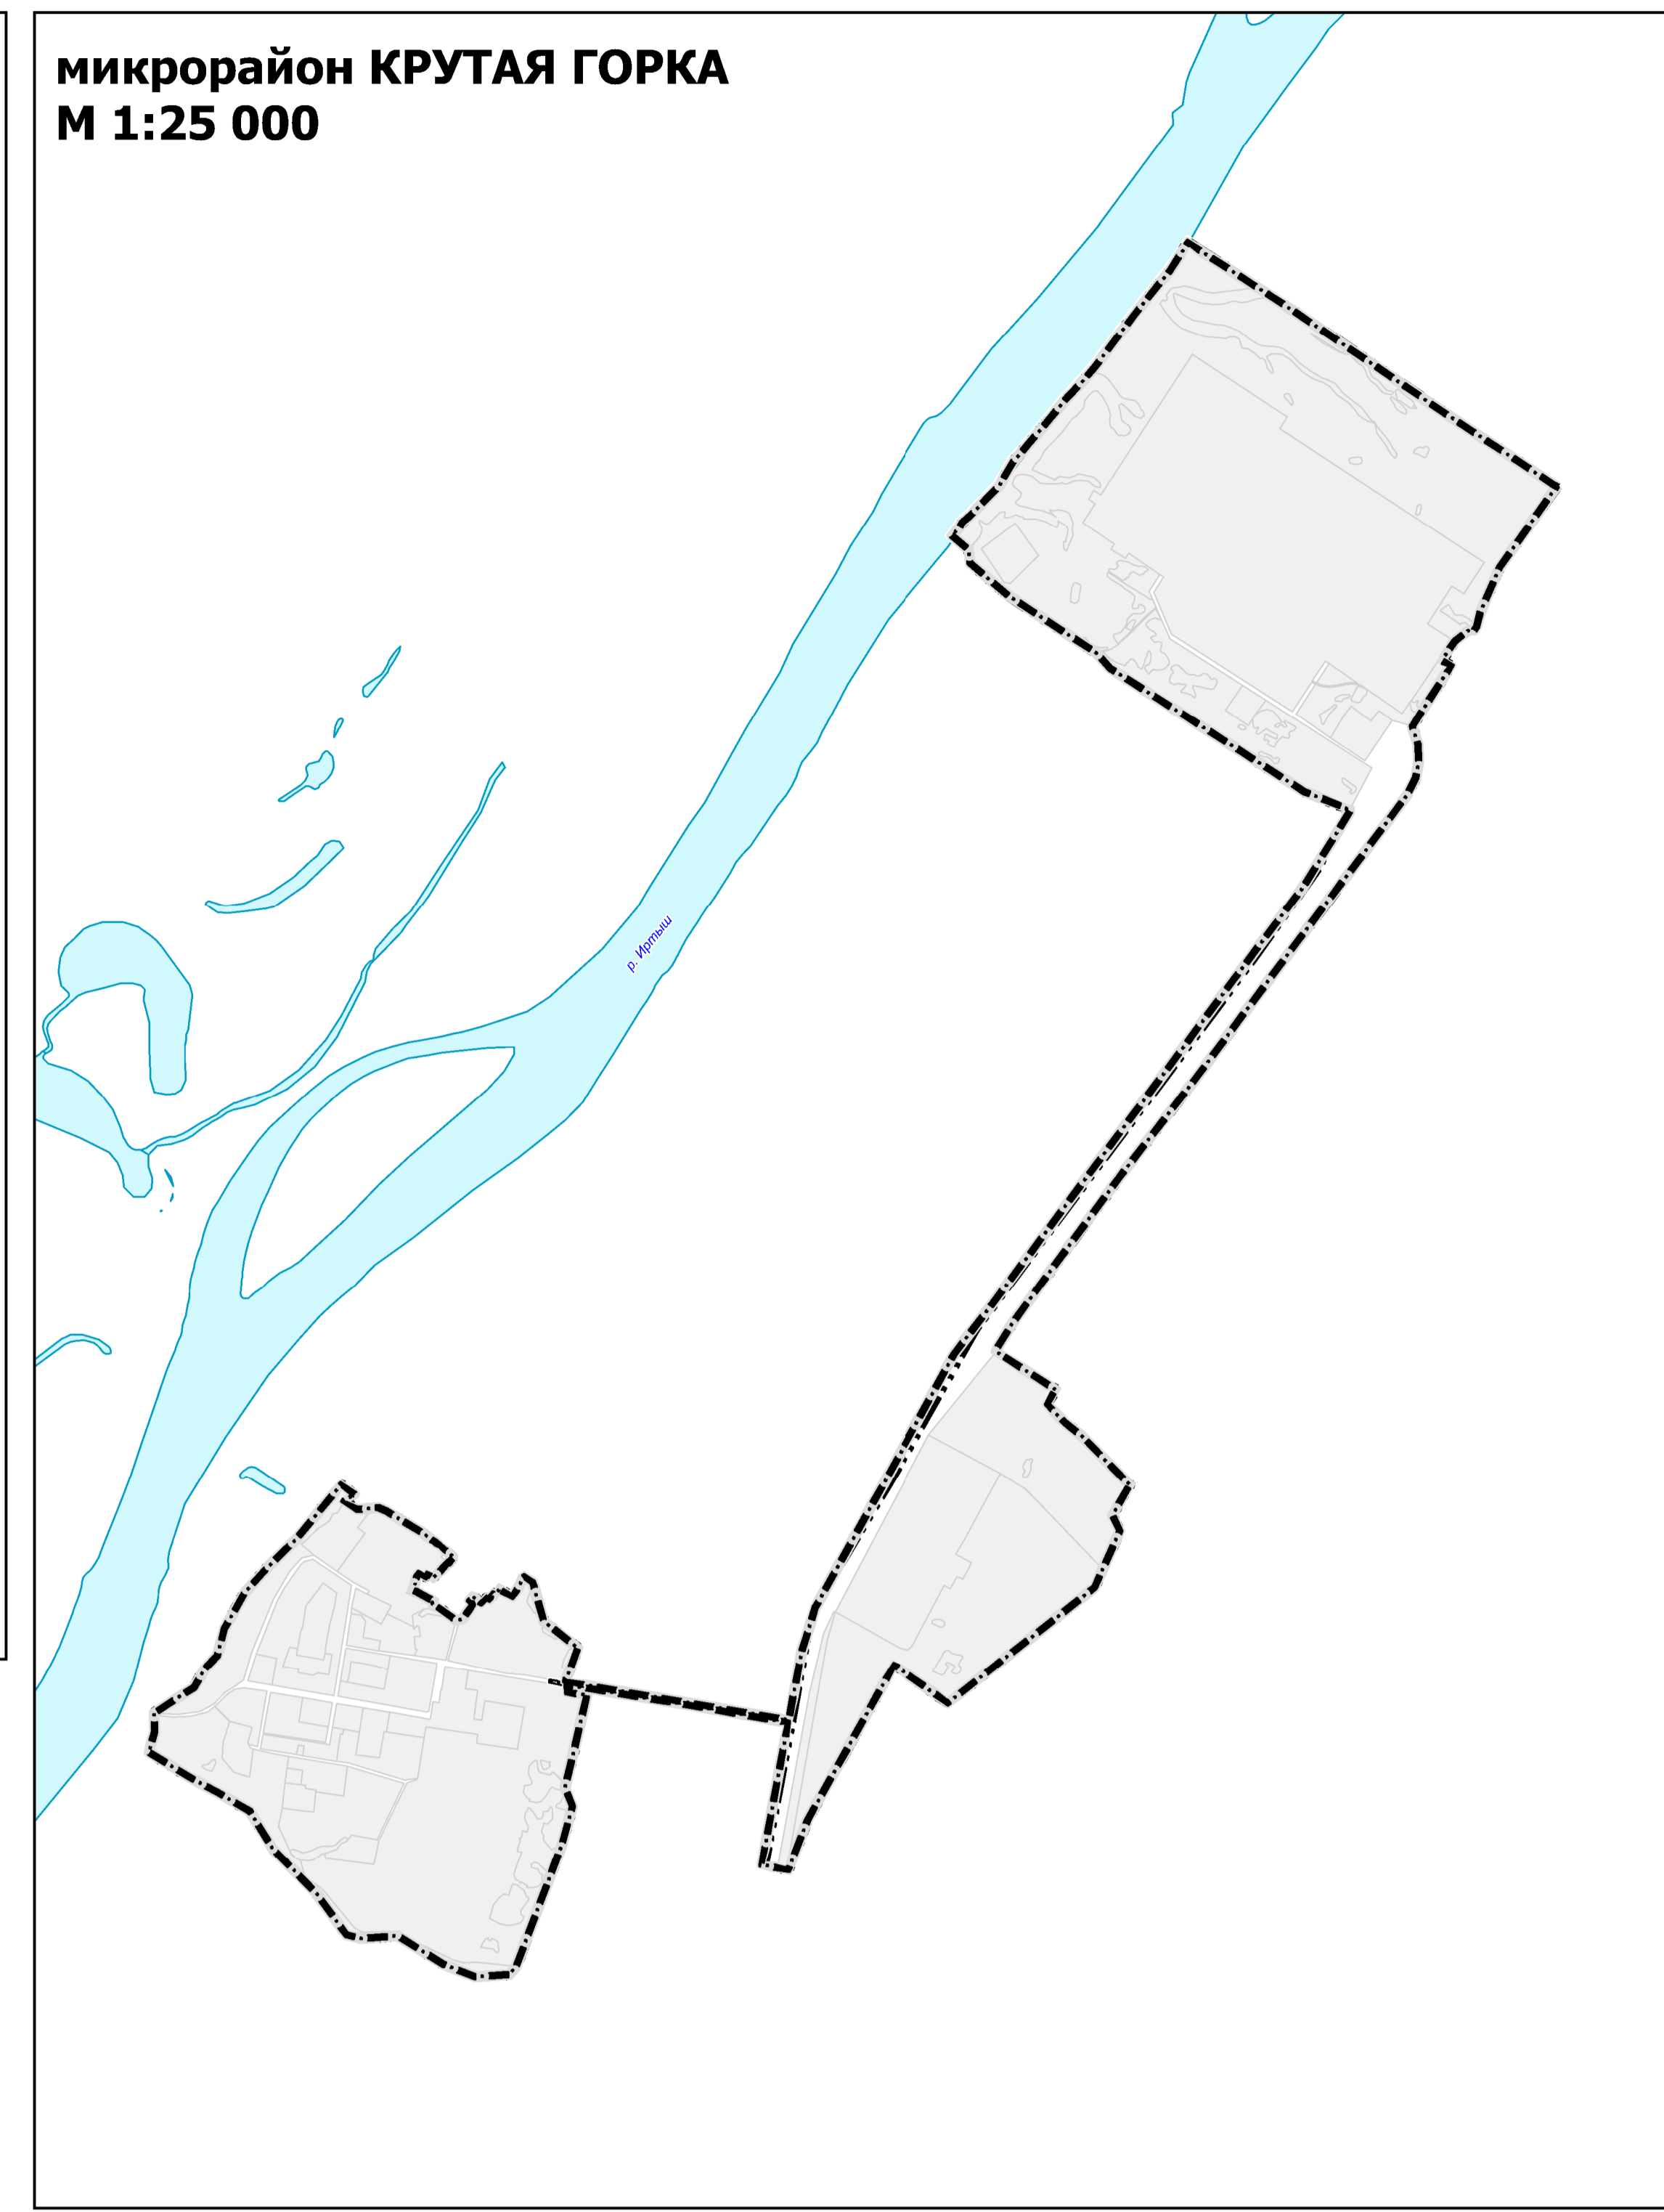

**КАРТА ТЕРРИТОРИЙ МУНИЦИПАЛЬНОГО ОБРАЗОВАНИЯ ГОРОДСКОЙ ОКРУГ ГОРОД ОМСК ОМСКОЙ ОБЛАСТИ, В ГРАНИЦАХ КОТОРЫХ ПРЕДУСМАТРИВАЕТСЯ ОСУЩЕСТВЛЕНИЕ
ДЕЯТЕЛЬНОСТИ ПО КОМПЛЕКСНОМУ РАЗВИТИЮ ТЕРРИТОРИИ
М 1:25 000**

МАСШТАБ 1:25 000
в 1 сантиметре - 250 метров