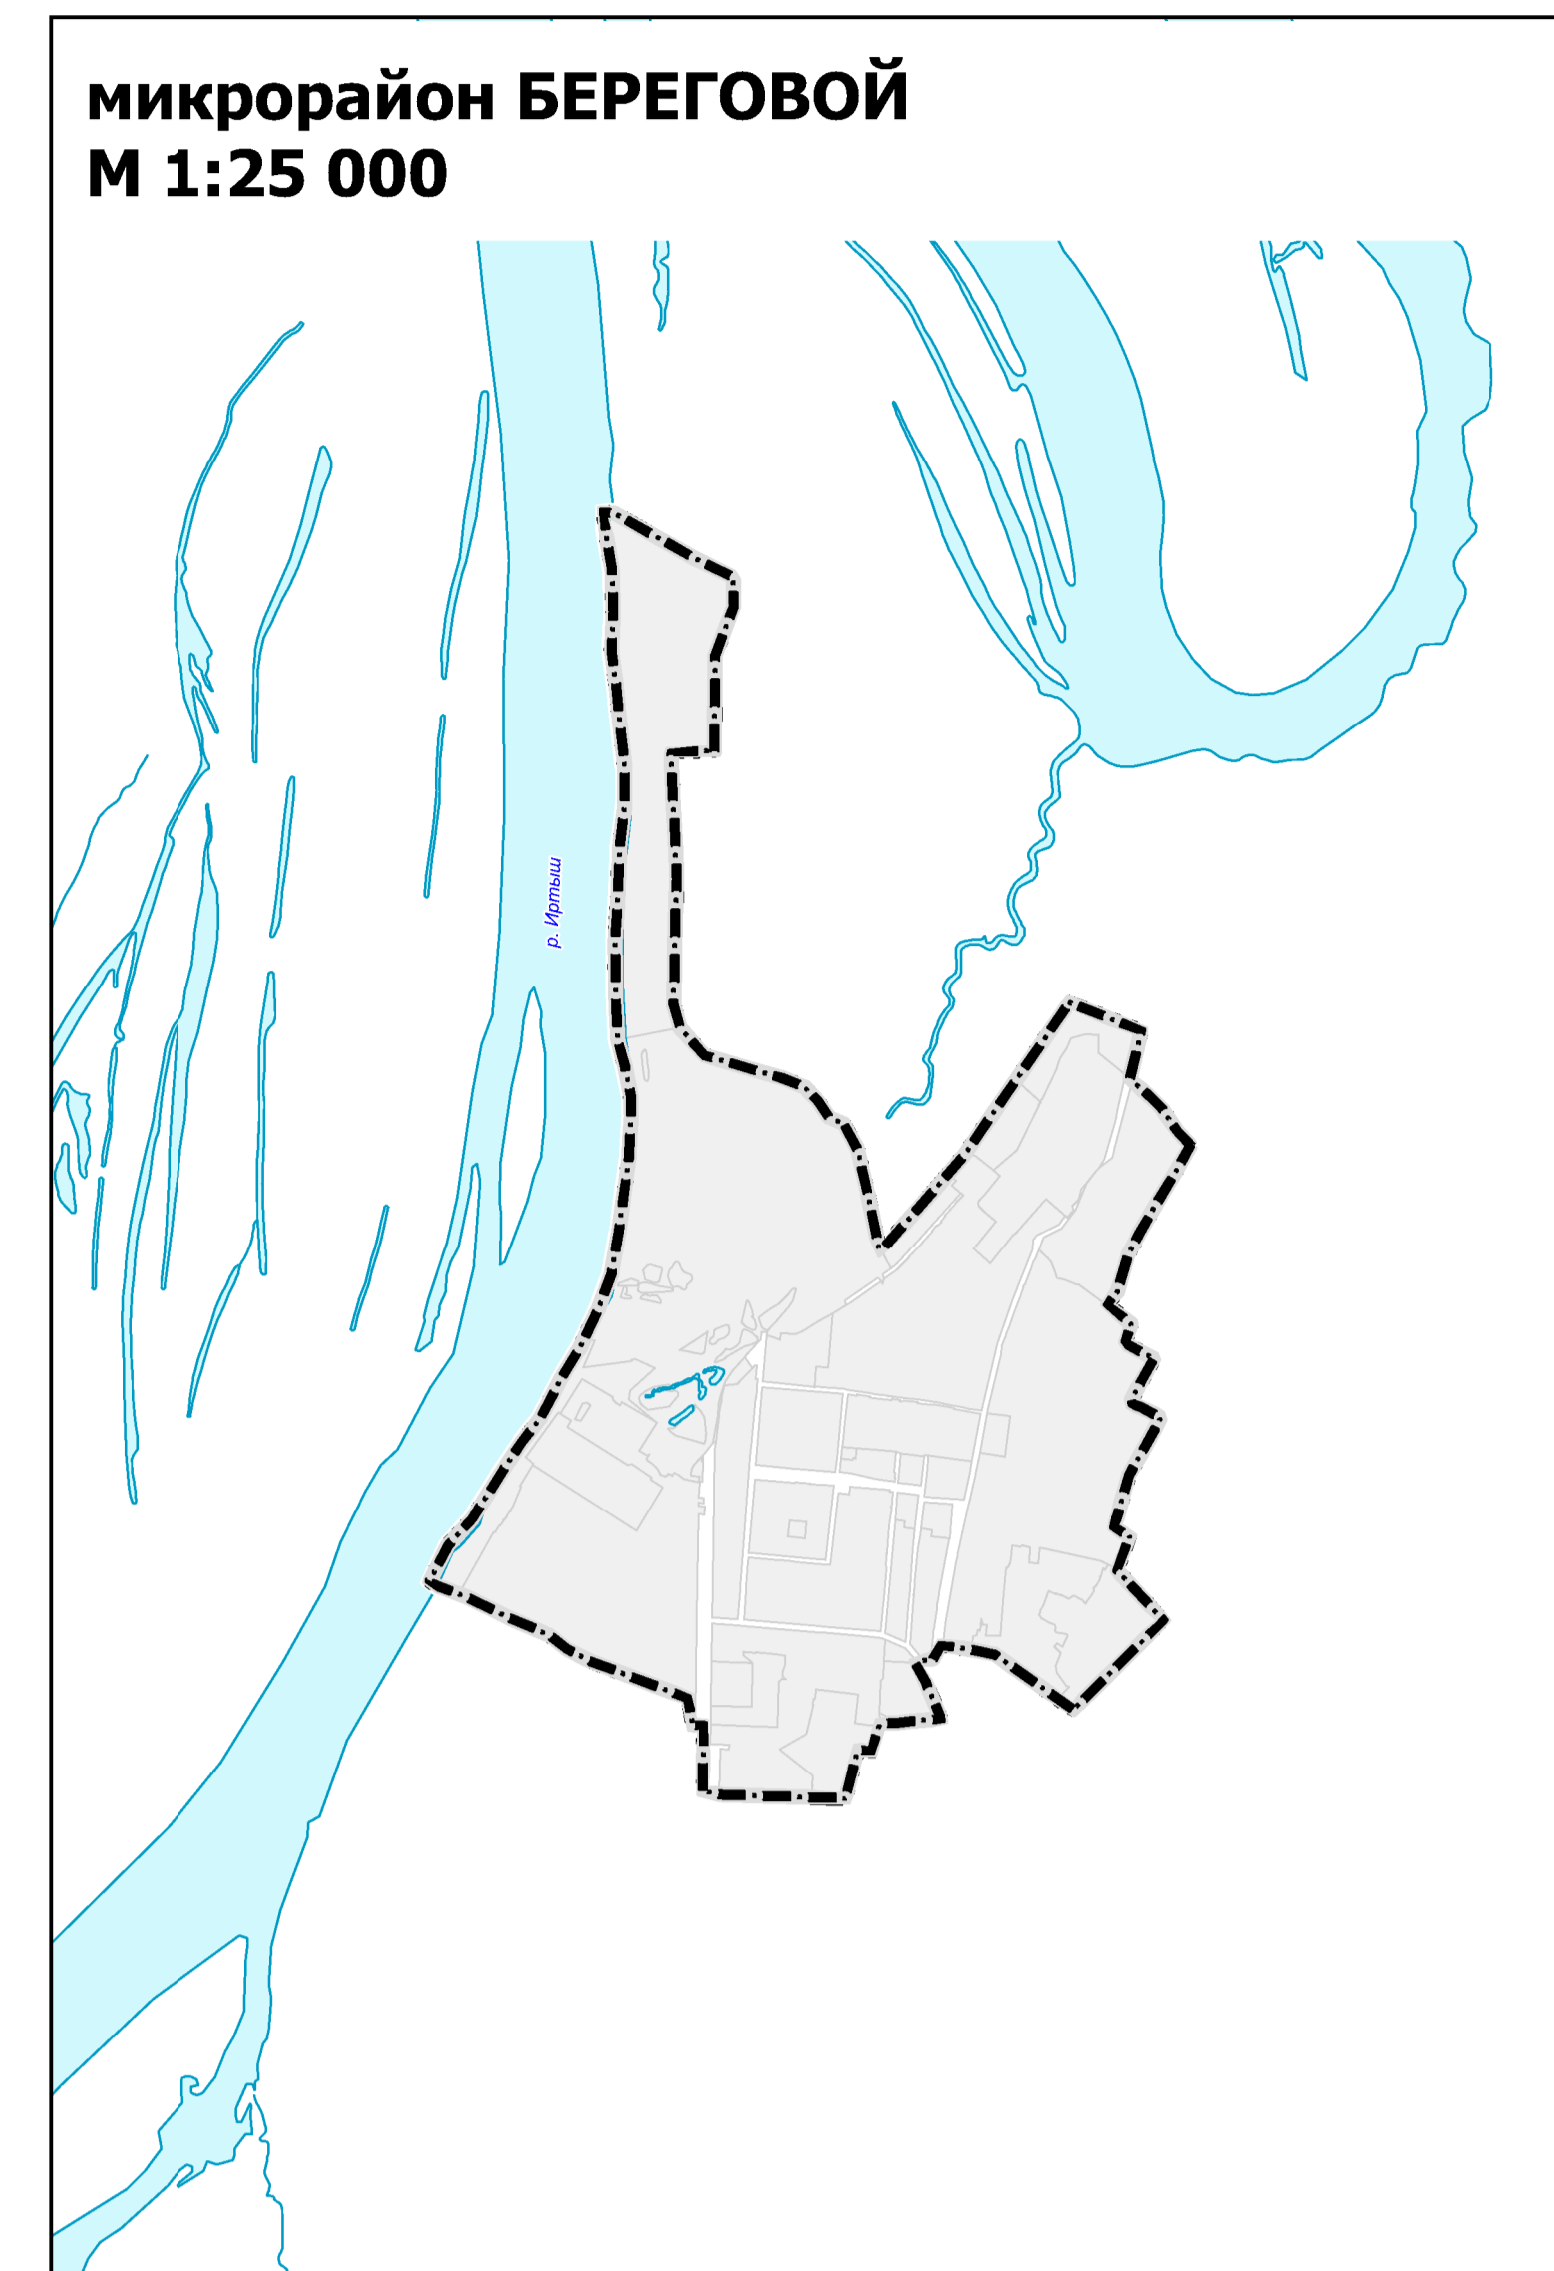

**КАРТА ТЕРРИТОРИЙ МУНИЦИПАЛЬНОГО ОБРАЗОВАНИЯ ГОРОДСКОЙ ОКРУГ ГОРОД ОМСК ОМСКОЙ ОБЛАСТИ, В ГРАНИЦАХ КОТОРЫХ ПРЕДУСМАТРИВАЕТСЯ ОСУЩЕСТВЛЕНИЕ
ДЕЯТЕЛЬНОСТИ ПО КОМПЛЕКСНОМУ РАЗВИТИЮ ТЕРРИТОРИИ
М 1:25 000**

МАСШТАБ 1:25 000
в 1 сантиметре - 250 метров